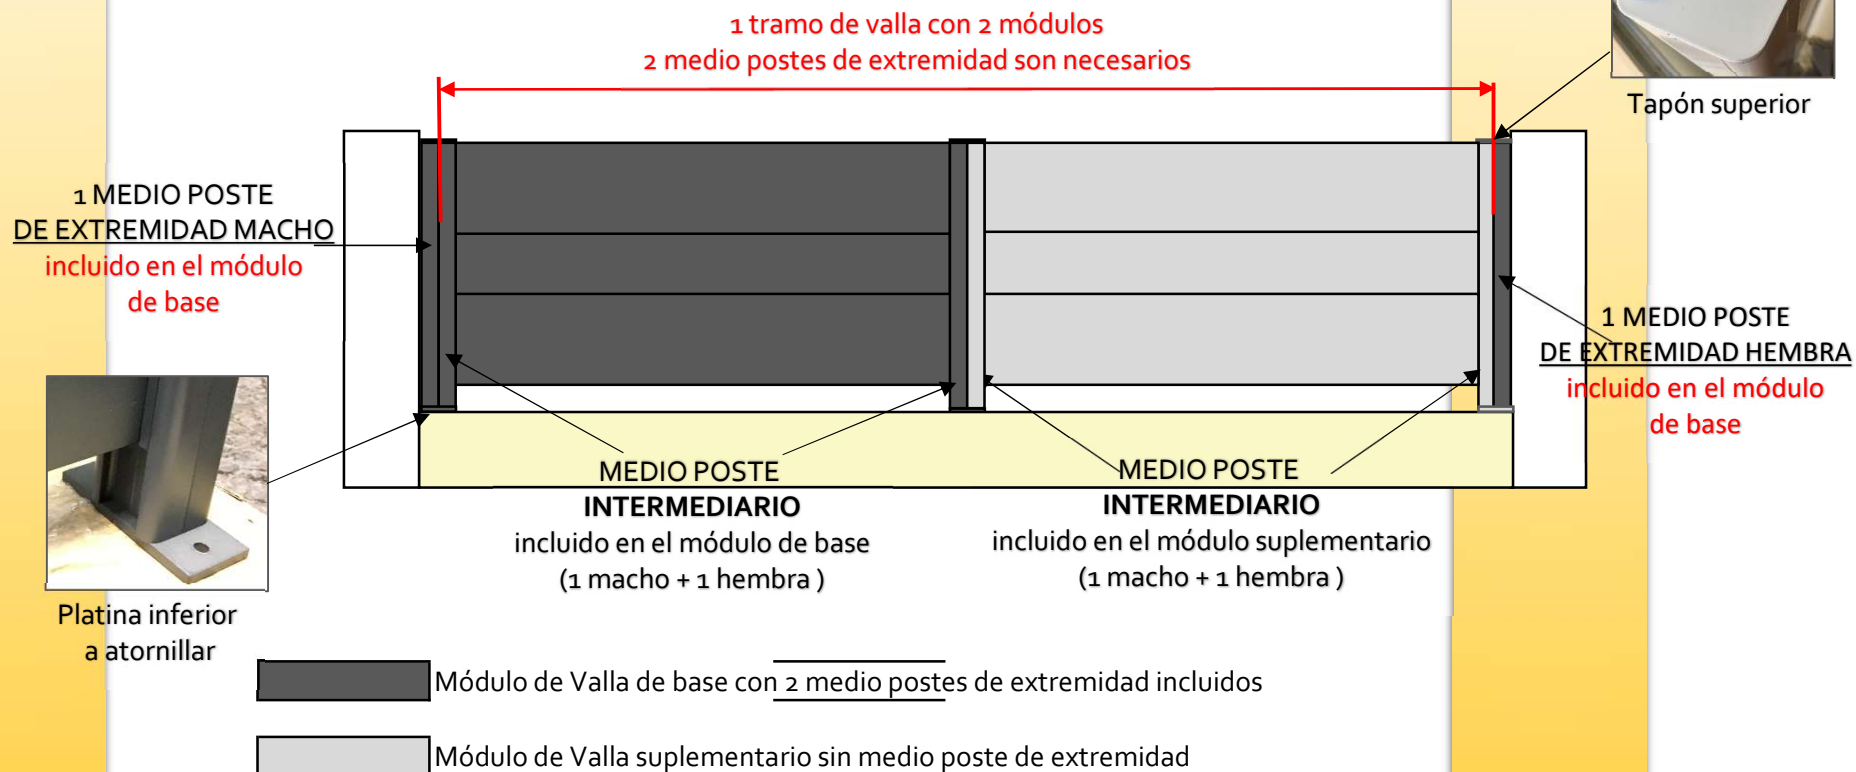

# Valla aluminio altura 550 mm compuesta de 2 lamas

*Medio poste de extremidad sin embellecedor de poste (en opción si la valla no está instalada entre pilares o paredes)*

El número de lamas depende de la altura de la valla.

5 alturas disponibles :

ALTURA 550 mm : 2 lamas (+1 chapa para el modelo DORIA)

ALTURA 812 mm : 3 lamas (+2 chapa para el modelo DORIA)

ALTURA 1097 mm : 4 lamas (+3 chapa para el modelo DORIA)

ALTURA 1382 mm : 5 lamas (+4 chapa para el modelo DORIA)

ALTURA 1667 mm : 6 lamas (+5 chapa para el modelo DORIA)