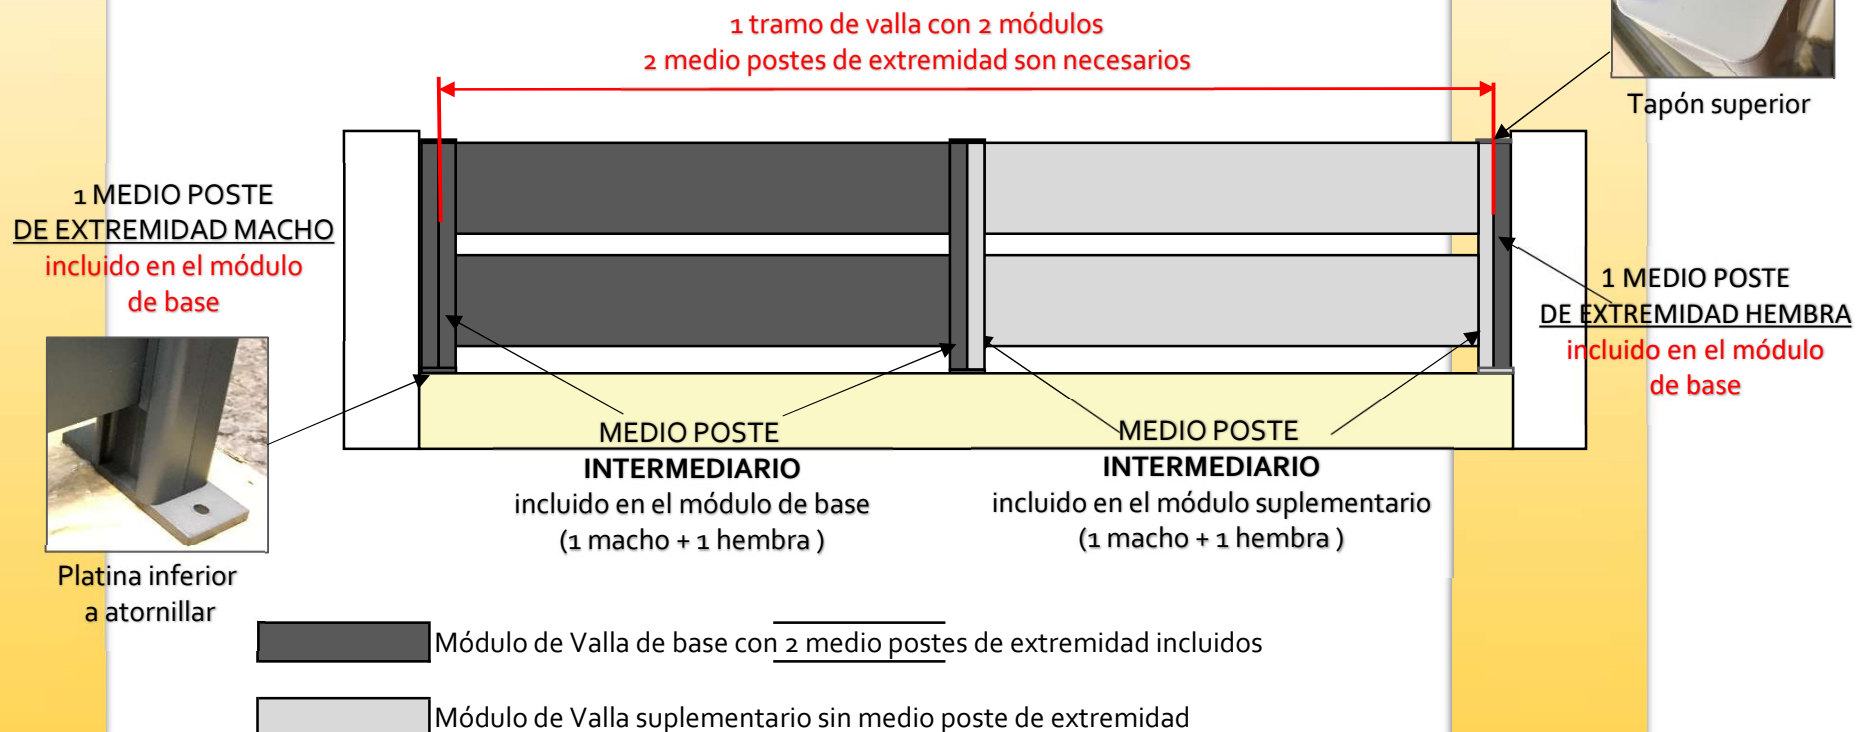

Valla aluminio JAVA altura 0 mm compuesta de 2 lamas

Medio poste de extremidad sin embellecedor de poste (en opción si la valla no está instalada entre pilares o paredes)

El número de lamas depende de la altura de la valla.

5 alturas disponibles :

ALTURA 440 mm : 2 lamas

ALTURA 638 mm : 3 lamas

ALTURA 836 mm : 4 lamas

ALTURA 1034 mm : 5 lamas

ALTURA 1232 mm : 6 lamas