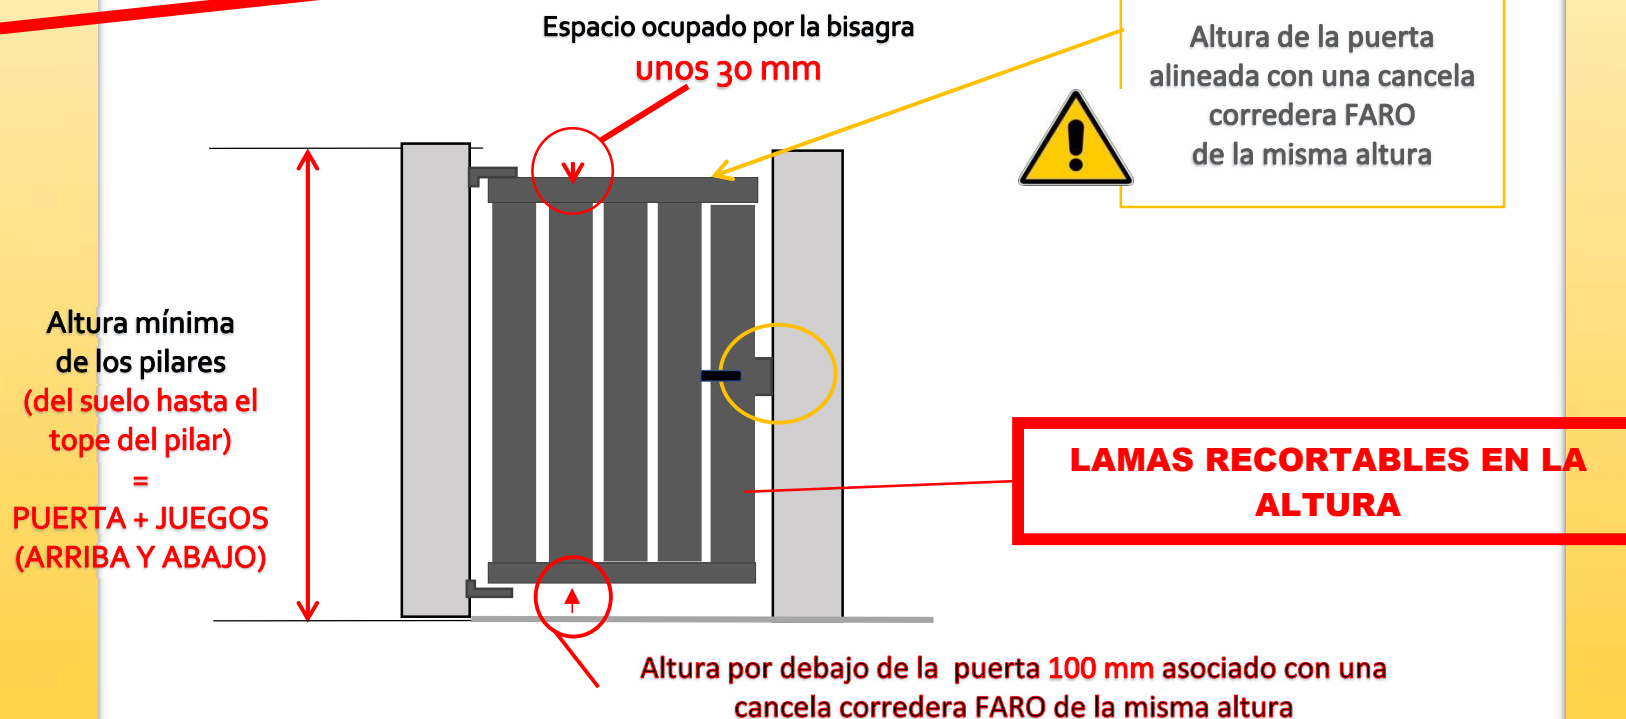

LAS MEDIDAS DE INSTALACIÓN : PUERTA PEATONAL EASY FARO

LA ALTURA POR DEBAJO DE LA CUBIERTA DEL PILAR 1100, 1350, 1600 o 1850 mm

**IMPORTANTE
NO ES LA ALTURA DE LA PUERTA**

La altura indicada en el pedido corresponde a

LA ALTURA MÍNIMA NECESARIA ENTRE PILARES : 1100, 1350, 1600 Y 1850 mm

(del suelo hasta el tope del pilar). **No es la altura de la cancela.**

Los pilares deben medir como mínimo 1100, 1350, 1600 et 1850 mm para instalar una cancela EASY CORREDERA FARO.

CON LAS LAMAS Y LAS CHAPAS RECORTABLES, SE PUEDE REALIZAR UNA CANCELA A MEDIDA SI NO DISPONE DE LA ALTURA EXACTA.