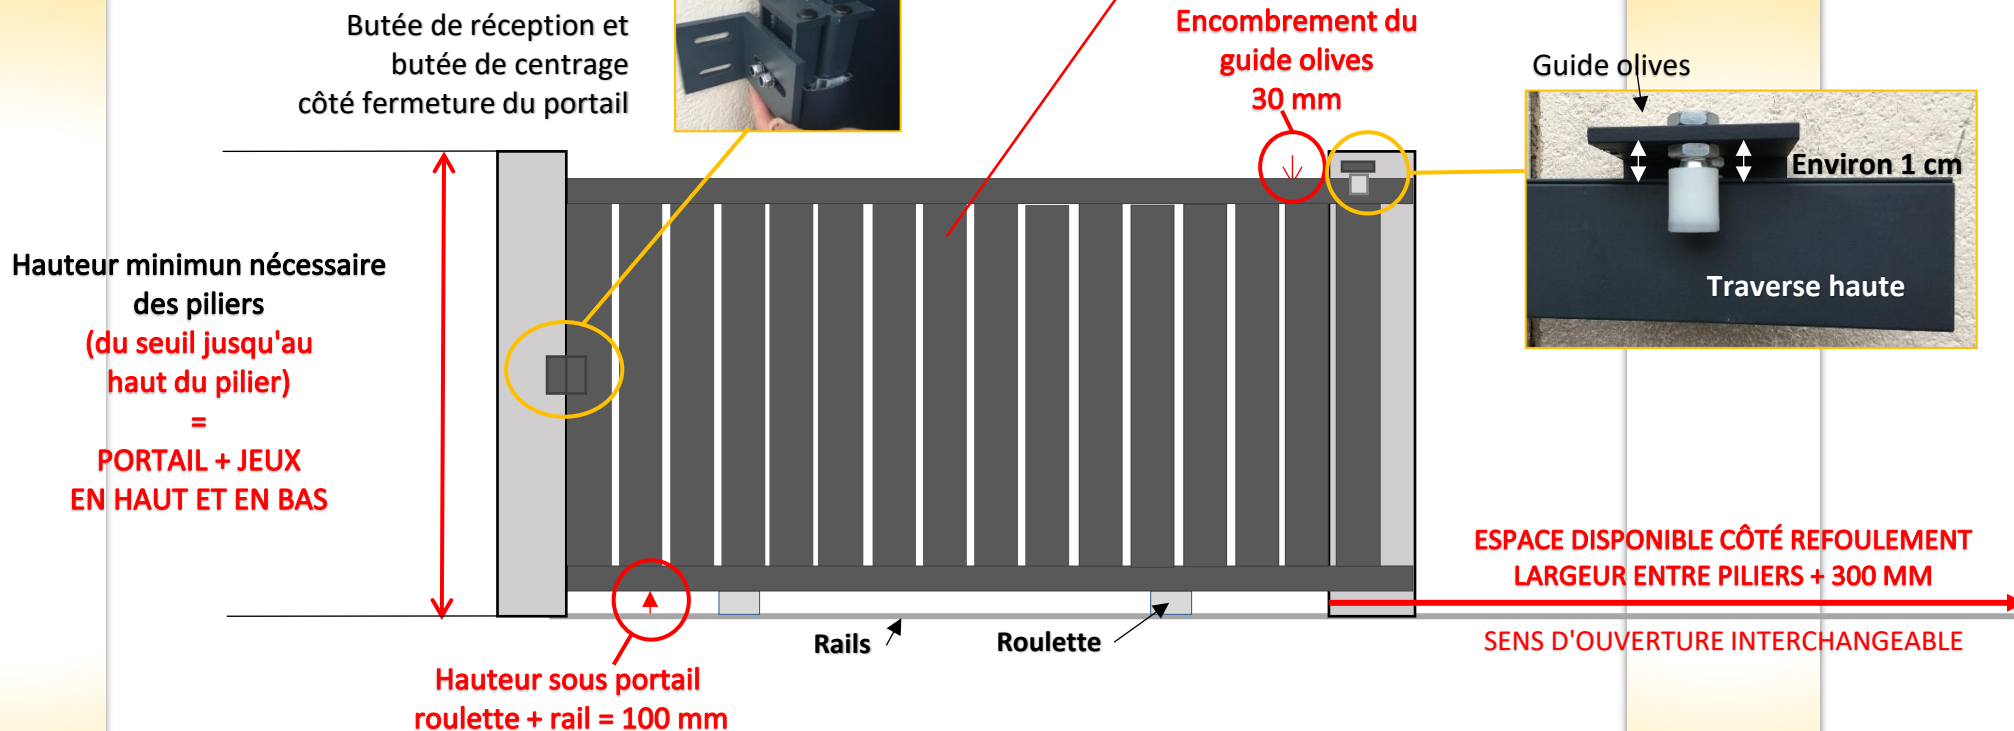

LES CÔTES DE VOTRE INSTALLATION : PORTAIL EASY COULISSANT FARO + JEUX HAUT

LA HAUTEUR SOUS CHAPEAU (= PORTAIL + LES JEUX EN HAUT ET EN BAS) ...

ATTENTION CE N'EST PAS LA HAUTEUR DU PORTAIL SEUL

LAMES RECOURBABLES

Encombrement du guide olives
30 mm

Guide olives

Environ 1 cm

Traverse haute

La hauteur indiquée pour la commande de votre portail correspond à
LA HAUTEUR MINIMUM NÉCESSAIRE DES PILLIERS : 1100, 1350, 1600 ET 1850 mm
(du seuil jusqu'au haut du pilier). **Ce n'est pas la hauteur du portail seul.**

Vos piliers doivent donc mesurer au minimum 1100, 1350, 1600 et 1850 mm pour l'installation d'un portail EASY COULISSANT FARO Sungates .

AVEC LES LAMES RECOURBABLES , VOUS RÉALISEREZ VOTRE PORTAIL SUR MESURE
si vous n'avez pas ces dimensions exactes en hauteur.