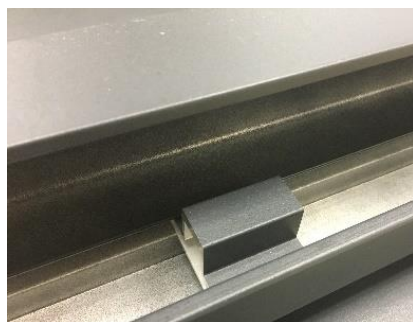

RENFORTS ALUMINIUM - Portail MAESTRO coulissant Sungates

Les renforts en aluminium laqués VSGo19 et VSGo18 se glissent dans les barres de guidage basses pour fixer la crémaillère.

Renfort VSGo19

Renfort VSGo18

24 renforts au total sont fournis pour une largeur entre piliers de 3000 ou 3500 mm et 30 pour une largeur de 4000 ou 4500 mm.

Chaque patte de fixation de la crémaillère se fixe à un renfort avec des vis autoforeuses (non fournies).