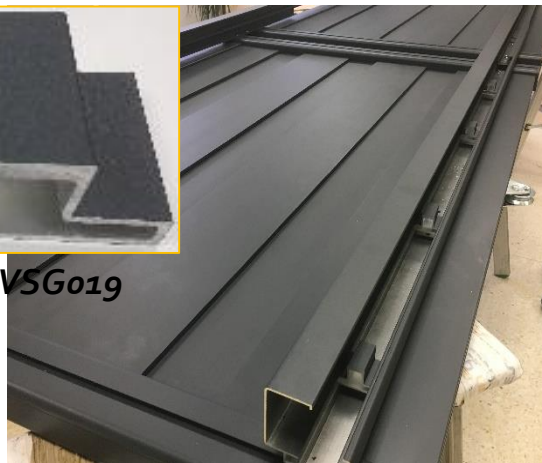

RENFORTS ALUMINIUM - Portail MAESTRO coulissant Sungates

Les renforts en aluminium laqués VSGo19 et VSGo18 se glissent dans les barres de guidage basses pour fixer la crémaillère.

Renfort VSGo19

Renfort VSGo18

24 renforts au total sont fournis pour une largeur entre piliers de 3000 ou 3500 mm et 30 pour une largeur de 4000 ou 4500 mm.

Chaque patte de fixation de la crémaillère se fixe à un renfort avec des vis autoforeuses (non fournies).