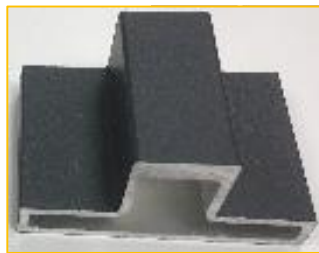

RENFORTS ALUMINIUM - Portail MAESTRO coulissant Sungates

Les renforts en aluminium laqués VSGo19 et VSGo18 se glissent dans les barres de guidage basses pour fixer la crémaillère.

Renfort VSGo19

Renfort VSGo18

24 renforts au total sont fournis pour une largeur entre piliers de 3000 ou 3500 mm et 30 pour une largeur de 4000 ou 4500 mm.

Chaque patte de fixation de la crémaillère se fixe à un renfort avec des vis autoforeuses (non fournies).