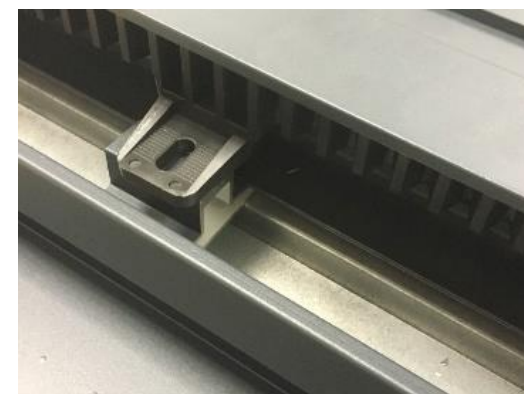

RENFORTS ALUMINIUM - Portail MAESTRO coulissant Sungates

Les renforts en aluminium laqués VSGo19 et VSGo18 se glissent dans les barres de guidage basses pour fixer la crémaillère.

Renfort VSGo19

Renfort VSGo18

24 renforts au total sont fournis pour une largeur entre piliers de 3000 ou 3500 mm et 30 pour une largeur de 4000 ou 4500 mm.

Chaque patte de fixation de la crémaillère se fixe à un renfort avec des vis autoforeuses (non fournies).